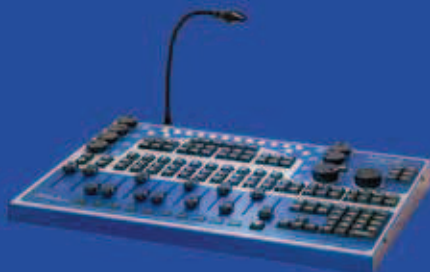

MagicQ Playback Wing

Breid de MagicQ Console uit met een of meerdere Playback wings. Elke Playback Wing heeft twee banken van 12 playbacks, elke bank met afzonderlijke paginas. De Playback Wing wordt door middel van een USB kabel met de console of een pc verbonden. Er is geen extra software vereist, gewoon inpluggen, activeren in de console en de extra Playbacks zijn direct beschikbaar. MagicQ Playback Wings kunnen ook gebruikt worden op een MagicQ computer systeem samen met een MagicQ Mini, Maxi of standaard PC Wing. Met een maximum van 8 Playback wings zit je zeker safe.

MagicQ Execute Wing

De MagicQ Execute Wing geeft je een extra 48 playbacks. 12 playbacks met faders en 3 banken met 12 playback knoppen. Elk van de 4 banken heeft afzonderlijke Page Up en Page Down knoppen. Naast de Playback functie, kun je de 72 knoppen op de bovenste 3 banken instellen als een 12x6 matrix die je de mogelijkheid geven om media servers, bewegend licht en LED op een makkelijke manier te bedienen.

Chamsys Special

Aarzel niet ons te contacteren voor prijzen en demo's

ChamSys

www.chamsys.co.uk

MagicQ PC Maxi Wing

De MagicQ PC Maxi Wing is het vlaggenschip van de USB Wings om licht, video en LED te bedienen vanaf een PC of Mac. De MagicQ PC Maxi Wing heeft alle faders, knoppen en encoders die je ook kan vinden op de grote MagicQ consoles om volledige controle over programmeren en bediening te garanderen.